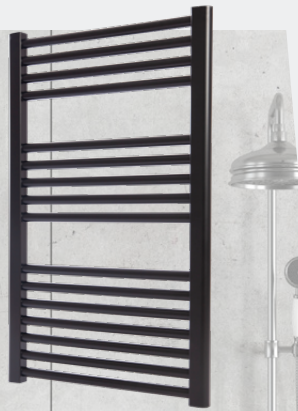

NOVEDADES

NUEVOS ACABADOS DISPONIBLES EN STOCK

NEGRO MATE  
RAL 9005

NEGRO MATE  
CON TEXTURA  
RAL 9005

CAPPUCCINO  
CON TEXTURA  
RAL 1019

ZETA T

Medidas: 800/500  
1200/500

ZETA X

Medidas: 770/500  
1120/500

Medidas: 770/500  
1120/500

ZETA X TH02

Medidas: 800/500  
1200/500

Medidas: 800/500  
1200/500

VERONA

VÁLVULA TOALLERO  
DETENTOR TOALLERO  
KIT CUBRETUBOS